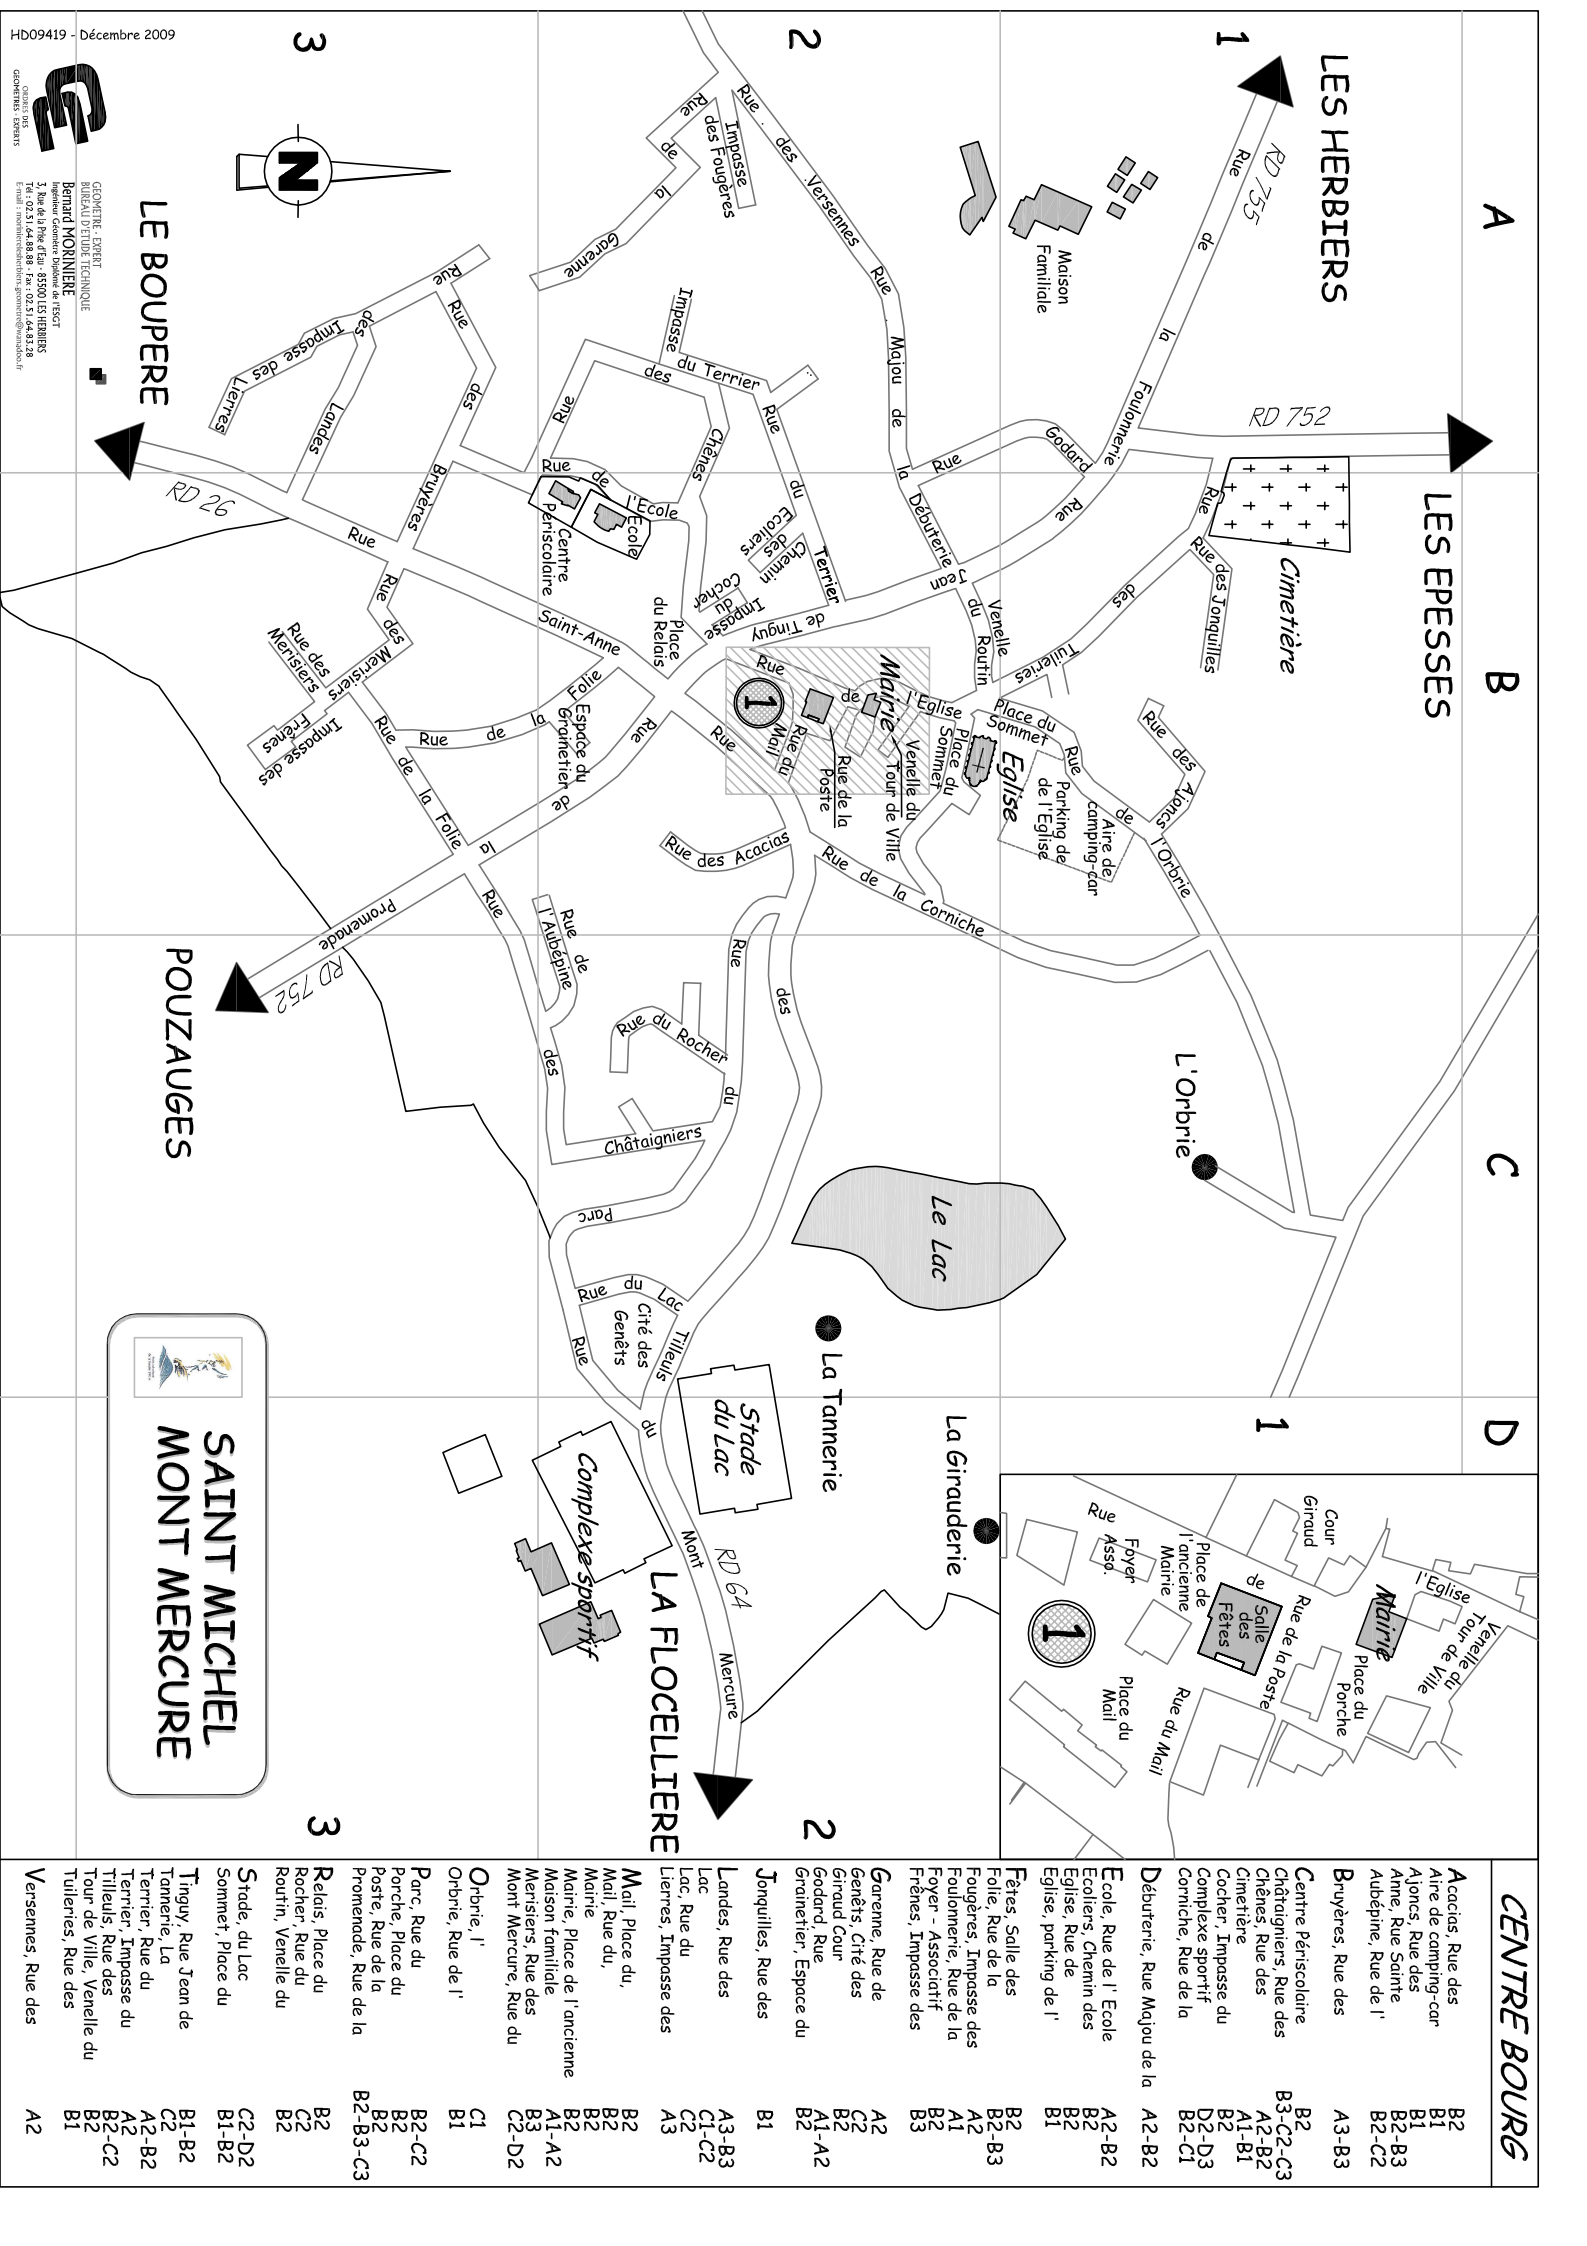

CENTRE BOURG

- Accacias, Rue des Aire de camping-car
- Ajoncs, Rue des Anne, Rue Sainte Aubépine, Rue de l'Orbrières, Rue des
- A3-B3
- Centre Périscolaire
- Châtagniers, Rue des
- Chênes, Rue des
- Cimetière
- Cocher, Impasse du
- Complexe sportif
- Corniche, Rue de la
- Débuterie, Rue Majou de la
- A2-B2
- Ecole, Rue de l' Ecole
- Écoliers, Chemin des
- Eglise, Rue de
- Eglise, parking de l'
- B2
- B2
- B1
- Fêtes, Salle des
- Folle, Rue de la
- Fougères, Impasse des
- Foulaomerie, Rue de la
- Foyer - Associatif
- Frénes, Impasse des
- B2
- B2-B3
- A2
- A1
- B2
- B3
- Garmerie, Rue de
- Genêts, Cité des
- Giraud, Cour
- Godard, Rue
- Grametier, Espace du
- B2
- A1-A2
- B2
- B1
- Jonquilles, Rue des
- B1
- Landes, Rue des
- A3-B3
- Lac, Rue du
- C1-C2
- C2
- A3
- Liennes, Impasse des
- Mail, Place du,
- Mail, Rue du,
- Mairie
- Mairie, Place de l'ancienne
- Maison familiale
- Mersiers, Rue des
- Mont Mercure, Rue du
- C2-D2
- Orbrie, l'
- Orbrie, Rue de l'
- C1
- B1
- Parc, Rue du
- B2-C2
- Porche, Place du
- B2
- Poste, Rue de la
- Promenade, Rue de la
- B2-B3-C3
- Relais, Place du
- B2
- Rocher, Rue du
- C2
- Routrin, Venelle du
- B2
- Stade, du Lac
- C2-D2
- Sommer, Place du
- B1-B2
- Tinguy, Rue Jean de
- B1-B2
- Tannerie, La
- C2
- Terrier, Rue du
- A2-B2
- Terrier, Impasse du
- A2
- Tilleuls, Rue des
- Tour de Ville, Venelle du
- B2
- Tuleries, Rue des
- B1
- Versennes, Rue des
- A2

SAINT MICHEL MONT MERCURE